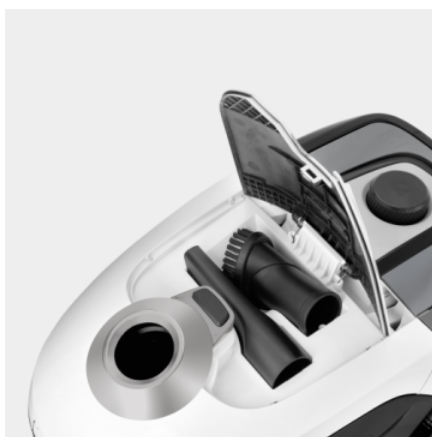

Almacenaje de accesorios

- Los accesorios pueden guardarse en el equipo de forma ordenada.
- De esta forma, las boquillas están siempre a mano.